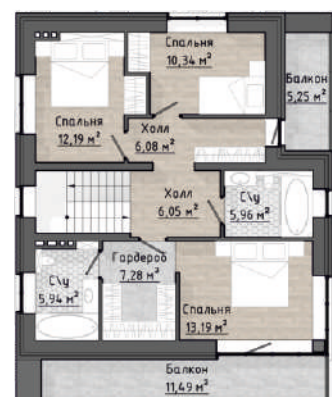

131,6 м²
жилая площадь

26,6 м²
площадь террас

1 этаж

КСТ 104

104,1 м²
общая площадь

91,3 м²
жилая площадь

12,8 м²
площадь террас

1 этаж

КСТ 174

174,1 м²
общая площадь

136,0 м²
жилая площадь

38,1 м²
площадь террас

1 этаж

2 этаж

КСТ 120

120,8 м²
общая площадь

101,0 м²
жилая площадь

19,8 м²
площадь террас

1 этаж

КСТ 127 райт

128,6 м²
общая площадь

104,9 м²
жилая площадь

23,7 м²
площадь террас

1 этаж