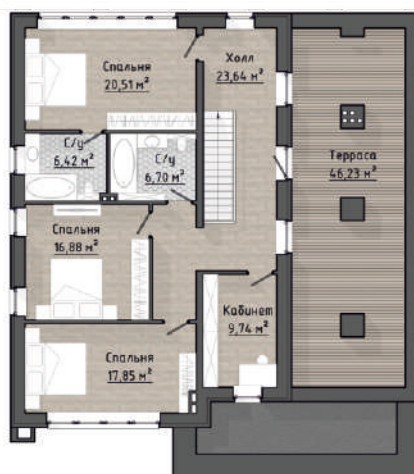

51,8 м²
площадь террас

1 этаж

КСТ 327 **327,6 м²** **227,2 м²** **75,2 м²** **25,2 м²**
 общая площадь жилая площадь площадь террас гараж

1 этаж

2 этаж

КСТ 200 райт

200,3 м²
жилая площадь

142,1 м²
жилая площадь