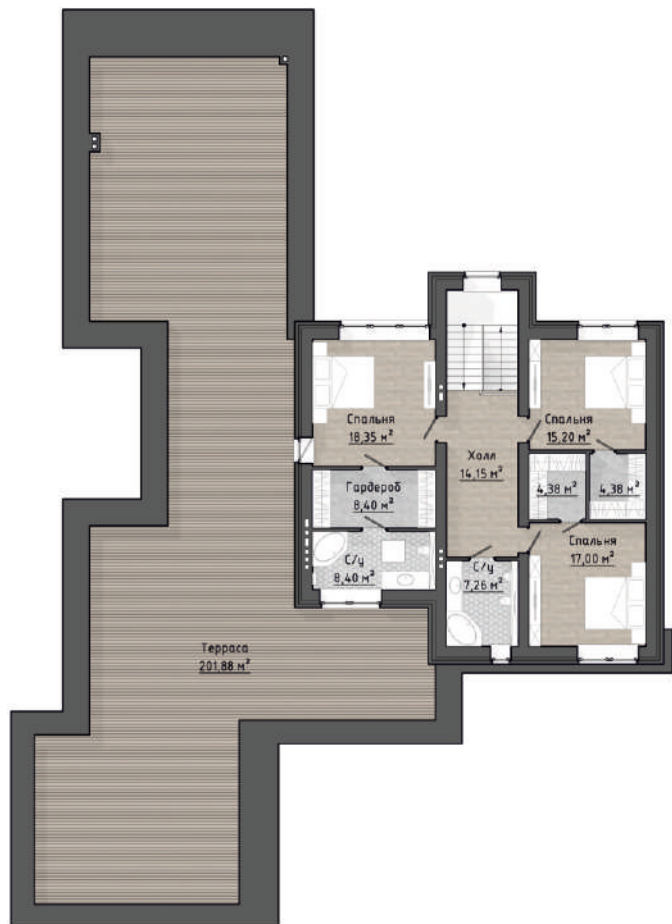

280,1 м²

жилая площадь

90,2 м²

площадь террас

27,3 м²

гараж

2 этаж