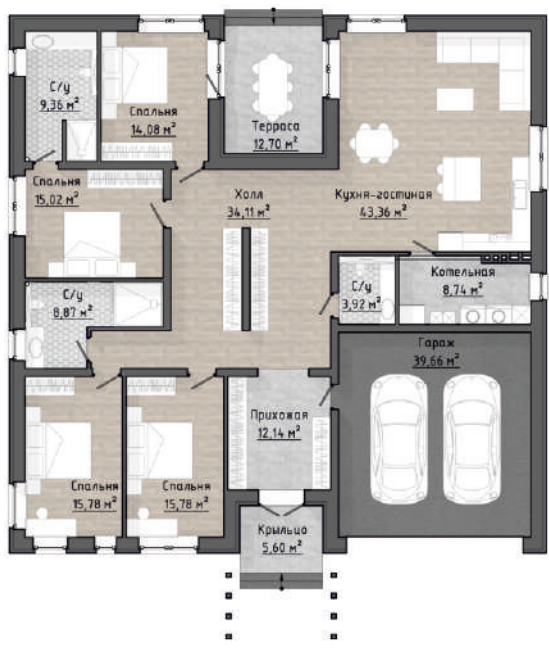

КСТ 239   **239,2 м²**   **181,2 м²**   **18,3 м²**   **39,7 м²**
общая площадь   жилая площадь   площадь террас   гараж

1 этаж