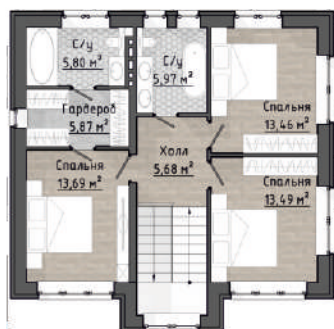

КСТ 200 райт

200,3 м²
жилая площадь

142,1 м²
жилая площадь

21,5 м²
площадь террас

36,7 м²
гараж

1 этаж

2 этаж