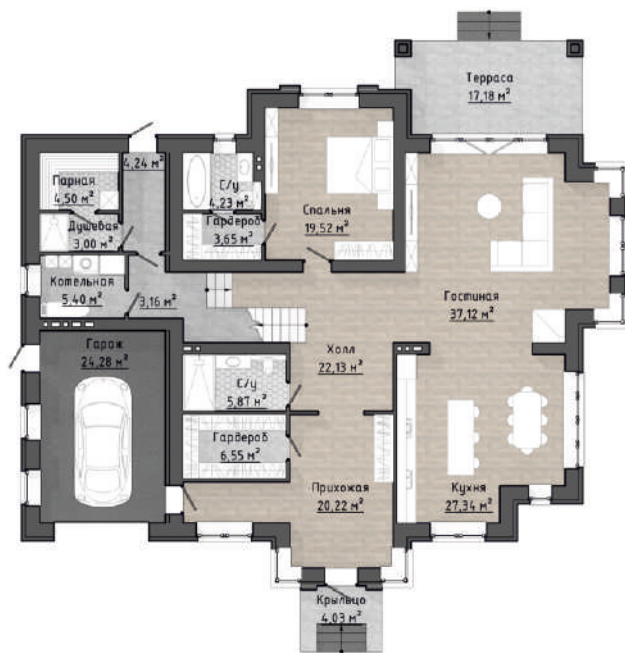

1 этаж

2 этаж

КСТ 305 райт

305,0 м²
общая площадь

1 этаж

259,5 м²

жилая площадь

21,2 м²