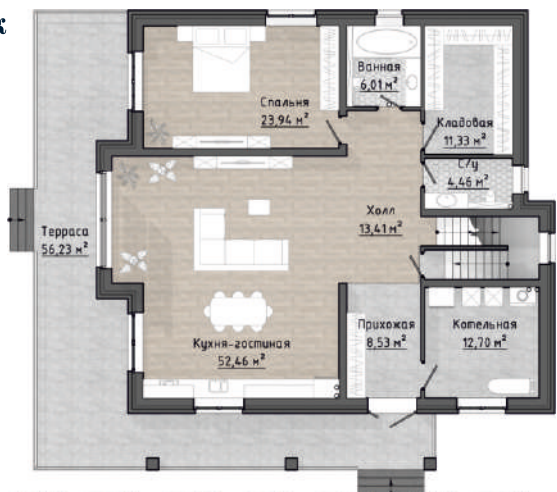

КСТ 293

292,8 м²
общая площадь

236,6 м²
жилая площадь

56,2 м²
площадь террас

1 этаж