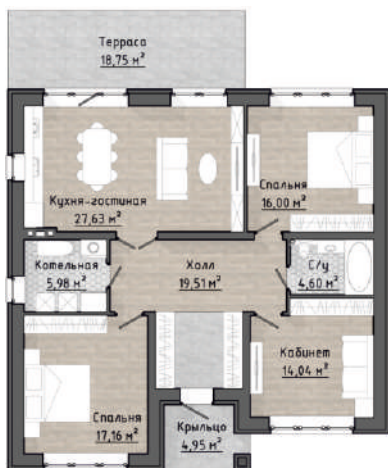

101,0 м²
жилая площадь

19,8 м²
площадь террас

1 этаж

КСТ 127 райт

128,6 м²
общая площадь

104,9 м²
жилая площадь

23,7 м²
площадь террас

1 этаж

КСТ 239 **239,2 м²** **181,2 м²** **18,3 м²** **39,7 м²**
 общая площадь жилая площадь площадь террас гараж

1 этаж

КСТ 246

246,6 м²
общая площадь

180,0 м²
жилая площадь

32,2 м²
площадь террас

34,4 м²
гараж

1 этаж